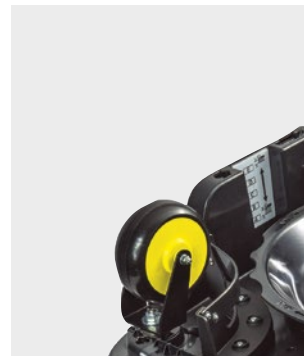

ZVLÁDÁ SVAHY

Sekačku TANGO můžete naprogramovat na konkrétní obtížná místa na své zahradě. Komplexní zahrady se stromy a keři nepředstavují pro sekačku problém, problémem pro ni nejsou ani svahy se sklonem do 36 % (v oblasti sečení)*.

*V závislosti na podmínkách a tvaru zahrady.

ROBUSTNÍ

Ať je počasí jakékoliv, sekačka TANGO si nikdy nestěžuje. Součásti elektronického systému, baterie a nůž jsou chráněny robustní dvouplášťovou skříní, která zajišťuje naprostou odolnost vůči vlivům počasí.

PODPORA

Od poradenství po servis a náhradní díly, váš prodejce John Deere má vše potřebné, aby vaše sekačka TANGO stále fungovala jako nová. Rok co rok.