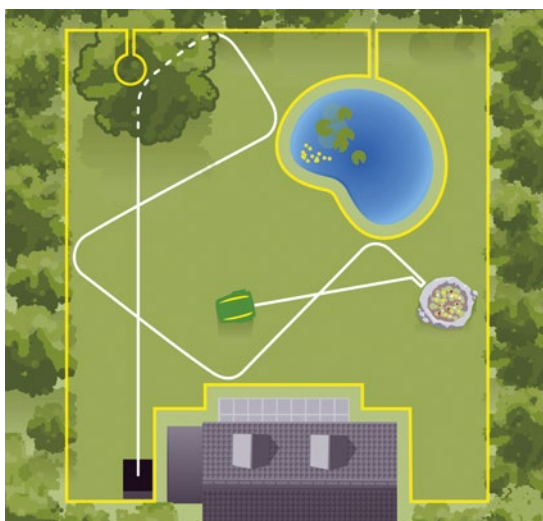

TANGO v sobě koncentruje vše, co o sečení trávy víme. Podobně jako ostatní stroje John Deere je i tato sekačka kombinací kvalitní konstrukce, inovativních funkcí a technologií pro přesný stříh a trvalou výkonnost. Podívejme se třeba na nůž. Nůž sekačky TANGO byl speciálně zkonstruován tak, aby zůstal ostrý celou sezónu – vaše tráva tak bude vždy posečena čistě a konzistentně. Výsledky hovoří samy za sebe.

Všechny komponenty sekačky TANGO jsou vyrobeny podle stejných vysokých standardů jako naše velké řezačky a traktory, které dodáváme do celého světa. Díky přísným směrnícím kontroly kvality v naší továrně v Gummersbachu (Německo) je zajištěno, že každá sekačka TANGO, kterou vyrobíme, bude splňovat naše – a také vaše – vysoké standardy. Konzistentnost však vyžaduje více než jen kvalitní výrobu. Na rozdíl od robota na výrobní lince si musí

sekačka TANGO umět poradit s celou řadou proměnných, aniž by šlápla vedle. Proto je vybavena masivními koly s dobrou trakcí. Technologicky vyspělé snímače zajišťují, aby se neodchýlila od požadované trasy. A díky inteligentní technologii ochrany proti krádeži pomocí kódu PIN se nikdy nedostane do nepovolaných rukou. Protože předpokladem konzistentnosti je konec konců také klid v duši. ■

### JE SNADNÉ JÍ PROPADNOUT

TANGO seká v náhodném směru a automaticky rozpoznává překážky a hraniční kabel. Dokonce se za chodu přizpůsobuje úsekům s vyšší trávou. Vodicí kabel je téměř neviditelný a při změně rozvržení zahrady ho můžete snadno přemístit.